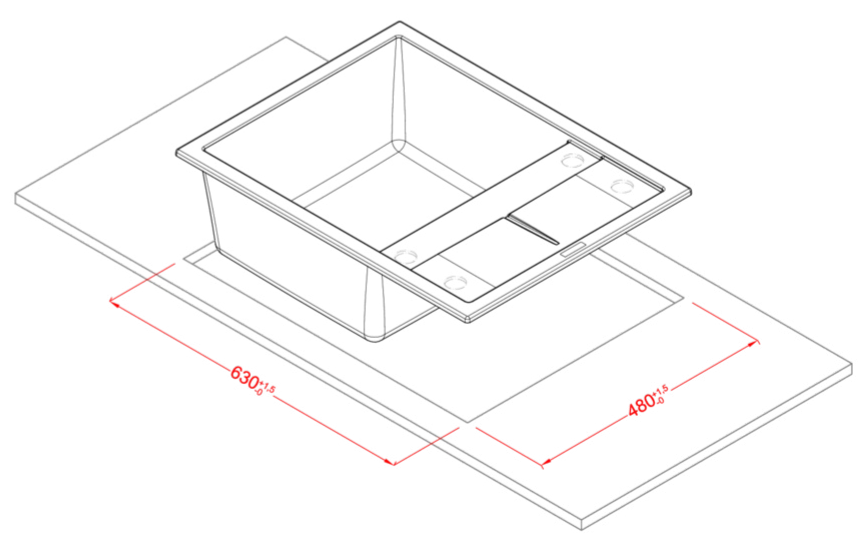

UNICO 125

Disegno tecnico

CARATTERISTICHE PRODOTTO

Descrizione	Lavello 1 vasca con gocciolatoio
Modello	UNICO 125
Base (mm)	500
Installazioni	Sopratop
Dimensioni (mm)	650 x 500
Foro da Incasso (mm)	630 x 480
Numero Vasche	1
Profondità Vasca (mm)	200

DATI LOGISTICI

Peso Lordo (kg)	14,75
Peso Netto (kg)	9,50
Dimensioni Imballo (kg)	780 x 575 x 300
Volume Imballo (kg)	0,135

CARATTERISTICHE IMBALLO

Imballo	Cartone e polietilene
Corredi	Sifone salvaspazio, troppopieno tondo, pilette e ganci.

GRANITEK

CLASSIC

LGU12551 G51
8032557038153

LGU12559 G59
8032557038160

LGU12562 G62
8032557036401

Unico 125

general tolerances where not expressly communicated ±1 mm
 connection dimensions according to UNI EN 695
 eventual exceptions are reported with *