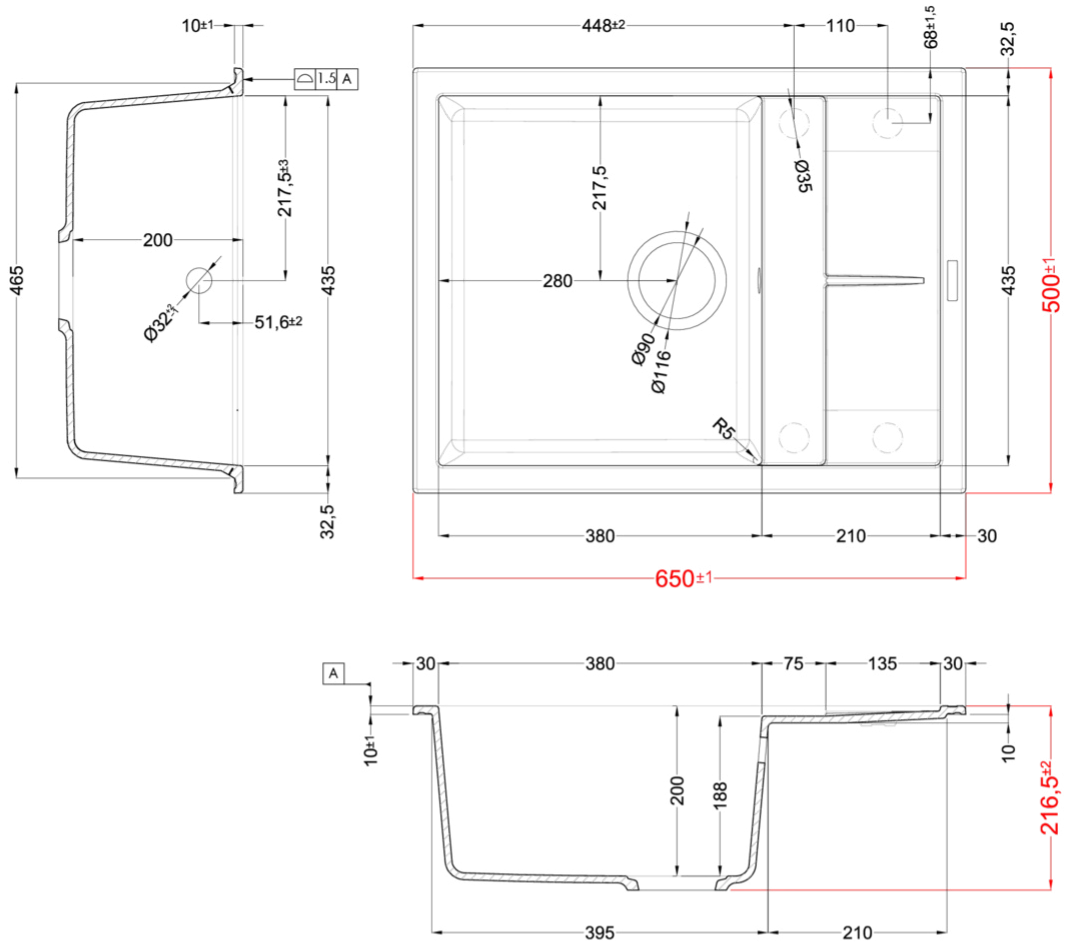

UNICO 125

Disegno tecnico

CARATTERISTICHE PRODOTTO

Descrizione	Lavello 1 vasca con gocciolatoio
Modello	UNICO 125
Base (mm)	500
Installazioni	Sopratop
Dimensioni (mm)	650 x 500
Foro da Incasso (mm)	630 x 480
Numero Vasche	1
Profondità Vasca (mm)	200

DATI LOGISTICI

Peso Lordo (kg)	14,75
Peso Netto (kg)	9,50
Dimensioni Imballo (kg)	780 x 575 x 300
Volume Imballo (kg)	0,135

CARATTERISTICHE IMBALLO

Imballo	Cartone e polietilene
Corredi	Sifone salvaspazio, troppopieno tondo, pilette e ganci.

GRANITEK

CLASSIC

LGU12551 G51
8032557038153

LGU12559 G59
8032557038160

LGU12562 G62
8032557036401

Unico 125

general tolerances where not expressly communicated ±1 mm
 connection dimensions according to UNI EN 695
 eventual exceptions are reported with *