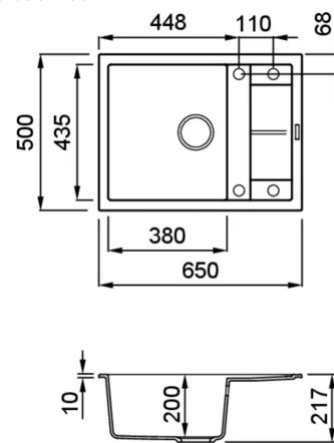

UNICO 125

Disegno tecnico

CARATTERISTICHE PRODOTTO

Descrizione	Lavello 1 vasca con gocciolatoio
Modello	UNICO 125
Base (mm)	500
Installazioni	Sopratop
Dimensioni (mm)	650 x 500
Foro da Incasso (mm)	630 x 480
Numero Vasche	1
Profondità Vasca (mm)	200

DATI LOGISTICI

Peso Lordo (kg)	14,75
Peso Netto (kg)	9,50
Dimensioni Imballo (kg)	780 x 575 x 300
Volume Imballo (kg)	0,135

CARATTERISTICHE IMBALLO

Imballo	Cartone e polietilene
Corredi	Sifone salvaspazio, troppopieno tondo, pilette e ganci.