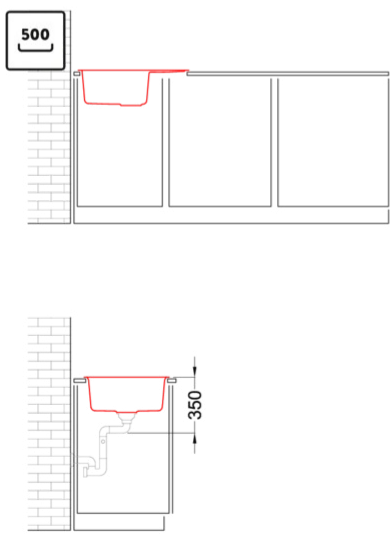

Unico 125

general tolerances where not expressly communicated ±1 mm
connection dimensions according to UNI EN 695
eventual exceptions are reported with *