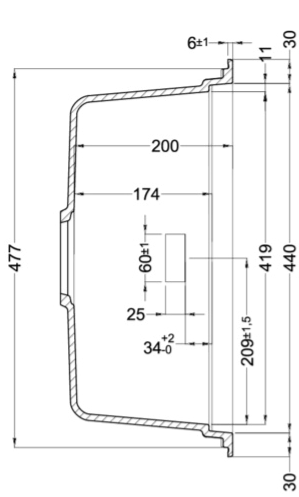

SINTESI 480

Disegno tecnico

CARATTERISTICHE PRODOTTO

Descrizione	Lavello 1 vasca con gocciolatoio *Disponibile con piletta color: Black Matt, Light Gold, Inox
Modello	SINTESI 480
Base (mm)	Se top maggiore uguale di 35 base 600 Se top minore uguale di 35 base 1200 (Standard) - Se top maggiore uguale di 40 base 600 Se top minore uguale di 40 base 1200 (Filotop)
Installazioni	Sopratop, Filotop
Dimensioni (mm)	1000 x 500
Foro da Incasso (mm)	980 x 480 (Sopratop), Da disegno (Filotop)
Profondità Vasca (mm)	217

DATI LOGISTICI

Dimensioni Imballo (kg)	1080 x 575 x 300
--------------------------------	------------------

CARATTERISTICHE IMBALLO

Imballo	Cartone e polietilene
----------------	-----------------------

SINTESI 480

general tolerances where not expressly communicated $\pm 0.2\%$
 connection dimensions according to UNI EN 695