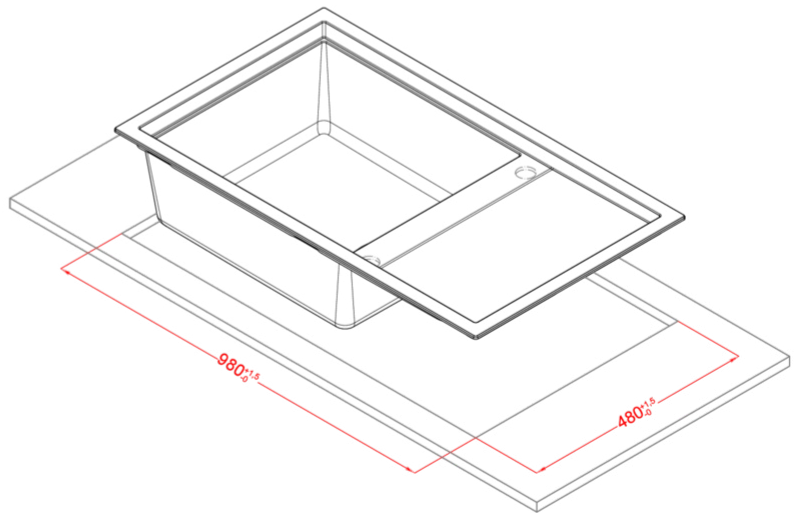

SINTESI 480

Disegno tecnico

CARATTERISTICHE PRODOTTO

Descrizione	Lavello 1 vasca con gocciolatoio *Disponibile con piletta color: Black Matt, Light Gold, Inox
Modello	SINTESI 480
Base (mm)	Se top maggiore uguale di 35 base 600 Se top minore uguale di 35 base 1200 (Standard) - Se top maggiore uguale di 40 base 600 Se top minore uguale di 40 base 1200 (Filotop)
Installazioni	Sopratop, Filotop
Dimensioni (mm)	1000 x 500
Foro da Incasso (mm)	980 x 480 (Sopratop), Da disegno (Filotop)
Profondità Vasca (mm)	217

DATI LOGISTICI

Dimensioni Imballo (kg)	1080 x 575 x 300
--------------------------------	------------------

CARATTERISTICHE IMBALLO

Imballo	Cartone e polietilene
----------------	-----------------------

SINTESI 480

general tolerances where not expressly communicated $\pm 0.2\%$
 connection dimensions according to UNI EN 695