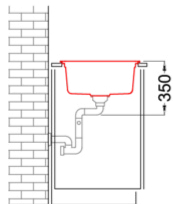

SINTESI 480

Disegno tecnico

CARATTERISTICHE PRODOTTO

Descrizione	Lavello 1 vasca con gocciolatoio *Disponibile con piletta color: Black Matt, Light Gold, Inox
Modello	SINTESI 480
Base (mm)	Se top maggiore uguale di 35 base 600 Se top minore uguale di 35 base 1200 (Standard) - Se top maggiore uguale di 40 base 600 Se top minore uguale di 40 base 1200 (Filotop)
Installazioni	Sopratop, Filotop
Dimensioni (mm)	1000 x 500
Foro da Incasso (mm)	980 x 480 (Sopratop), Da disegno (Filotop)
Profondità Vasca (mm)	217

DATI LOGISTICI

Dimensioni Imballo (kg)	1080 x 575 x 300
--------------------------------	------------------

CARATTERISTICHE IMBALLO

Imballo	Cartone e polietilene
----------------	-----------------------

SINTESI 480