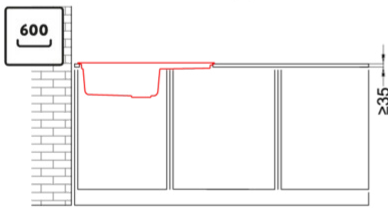

SINTESI 480

Disegno tecnico

CARATTERISTICHE PRODOTTO

Descrizione	Lavello 1 vasca con gocciolatoio *Disponibile con piletta color: Black Matt, Light Gold, Inox
Modello	SINTESI 480
Base (mm)	Se top maggiore uguale di 35 base 600 Se top minore uguale di 35 base 1200 (Standard) - Se top maggiore uguale di 40 base 600 Se top minore uguale di 40 base 1200 (Filotop)
Installazioni	Sopratop, Filotop
Dimensioni (mm)	1000 x 500
Foro da Incasso (mm)	980 x 480 (Sopratop), Da disegno (Filotop)
Profondità Vasca (mm)	217

DATI LOGISTICI

Dimensioni Imballo (kg)	1080 x 575 x 300
--------------------------------	------------------

CARATTERISTICHE IMBALLO

Imballo	Cartone e polietilene
----------------	-----------------------

SINTESI 480

general tolerances where not expressly communicated $\pm 0.2\%$
 connection dimensions according to UNI EN 695