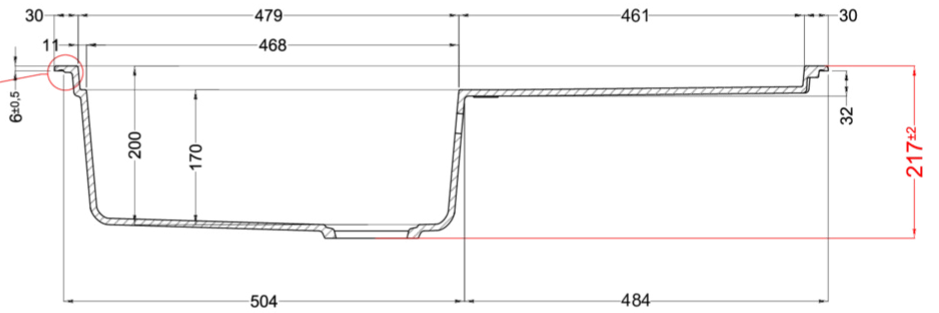

SINTESI 480

Disegno tecnico

CARATTERISTICHE PRODOTTO

Descrizione	Lavello 1 vasca con gocciolatoio *Disponibile con piletta color: Black Matt, Light Gold, Inox
Modello	SINTESI 480
Base (mm)	Se top maggiore uguale di 35 base 600 Se top minore uguale di 35 base 1200 (Standard) - Se top maggiore uguale di 40 base 600 Se top minore uguale di 40 base 1200 (Filotop)
Installazioni	Sopratop, Filotop
Dimensioni (mm)	1000 x 500
Foro da Incasso (mm)	980 x 480 (Sopratop), Da disegno (Filotop)
Profondità Vasca (mm)	217

DATI LOGISTICI

Dimensioni Imballo (kg)	1080 x 575 x 300
--------------------------------	------------------

CARATTERISTICHE IMBALLO

Imballo	Cartone e polietilene
----------------	-----------------------

SINTESI 480

general tolerances where not expressly communicated $\pm 0.2\%$
 connection dimensions according to UNI EN 695