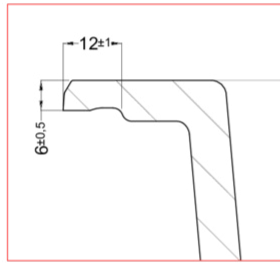

SINTESI 480

Disegno tecnico

CARATTERISTICHE PRODOTTO

Descrizione	Lavello 1 vasca con gocciolatoio *Disponibile con piletta color: Black Matt, Light Gold, Inox
Modello	SINTESI 480
Base (mm)	Se top maggiore uguale di 35 base 600 Se top minore uguale di 35 base 1200 (Standard) - Se top maggiore uguale di 40 base 600 Se top minore uguale di 40 base 1200 (Filotop)
Installazioni	Sopratop, Filotop
Dimensioni (mm)	1000 x 500
Foro da Incasso (mm)	980 x 480 (Sopratop), Da disegno (Filotop)
Profondità Vasca (mm)	217

DATI LOGISTICI

Dimensioni Imballo (kg)	1080 x 575 x 300
--------------------------------	------------------

CARATTERISTICHE IMBALLO

Imballo	Cartone e polietilene
----------------	-----------------------

SINTESI 480

general tolerances where not expressly communicated $\pm 0.2\%$
 connection dimensions according to UNI EN 695