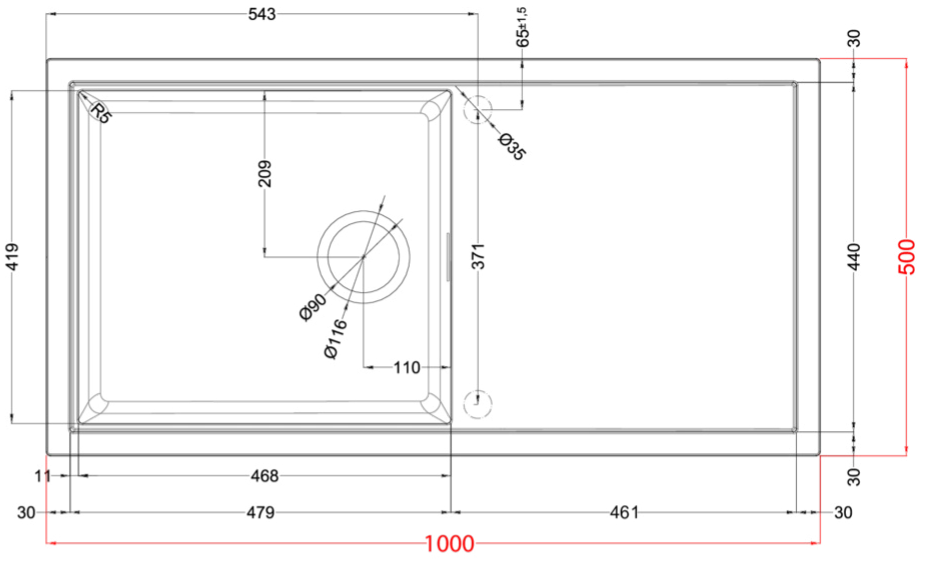

SINTESI 480

Disegno tecnico

CARATTERISTICHE PRODOTTO

Descrizione	Lavello 1 vasca con gocciolatoio *Disponibile con piletta color: Black Matt, Light Gold, Inox
Modello	SINTESI 480
Base (mm)	Se top maggiore uguale di 35 base 600 Se top minore uguale di 35 base 1200 (Standard) - Se top maggiore uguale di 40 base 600 Se top minore uguale di 40 base 1200 (Filotop)
Installazioni	Sopratop, Filotop
Dimensioni (mm)	1000 x 500
Foro da Incasso (mm)	980 x 480 (Sopratop), Da disegno (Filotop)
Profondità Vasca (mm)	217

DATI LOGISTICI

Dimensioni Imballo (kg)	1080 x 575 x 300
--------------------------------	------------------

CARATTERISTICHE IMBALLO

Imballo	Cartone e polietilene
----------------	-----------------------

SINTESI 480

general tolerances where not expressly communicated $\pm 0.2\%$
 connection dimensions according to UNI EN 695