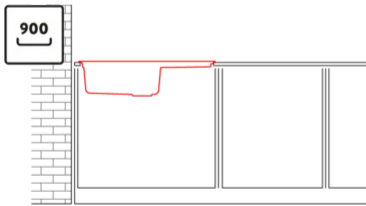

SINTESI 480

Disegno tecnico

CARATTERISTICHE PRODOTTO

Descrizione	Lavello 1 vasca con gocciolatoio *Disponibile con piletta color: Black Matt, Light Gold, Inox
Modello	SINTESI 480
Base (mm)	Se top maggiore uguale di 35 base 600 Se top minore uguale di 35 base 1200 (Standard) - Se top maggiore uguale di 40 base 600 Se top minore uguale di 40 base 1200 (Filotop)
Installazioni	Sopratop, Filotop
Dimensioni (mm)	1000 x 500
Foro da Incasso (mm)	980 x 480 (Sopratop), Da disegno (Filotop)
Profondità Vasca (mm)	217

DATI LOGISTICI

Dimensioni Imballo (kg)	1080 x 575 x 300
--------------------------------	------------------

CARATTERISTICHE IMBALLO

Imballo	Cartone e polietilene
----------------	-----------------------

SINTESI 480