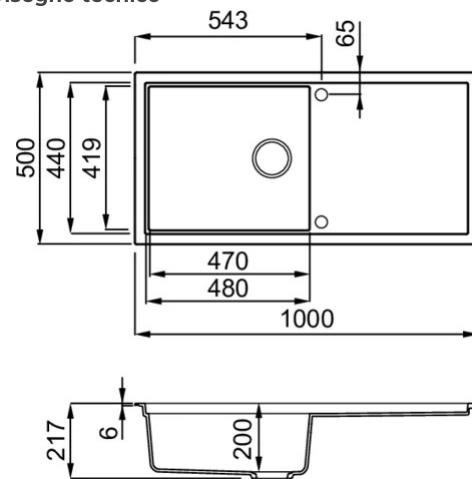

SINTESI 480

Disegno tecnico

CARATTERISTICHE PRODOTTO

Descrizione	Lavello 1 vasca con gocciolatoio *Disponibile con piletta color: Black Matt, Light Gold, Inox
Modello	SINTESI 480
Base (mm)	Se top maggiore uguale di 35 base 600 Se top minore uguale di 35 base 1200 (Standard) - Se top maggiore uguale di 40 base 600 Se top minore uguale di 40 base 1200 (Filotop)
Installazioni	Sopratop, Filotop
Dimensioni (mm)	1000 x 500
Foro da Incasso (mm)	980 x 480 (Sopratop), Da disegno (Filotop)
Profondità Vasca (mm)	217

DATI LOGISTICI

Dimensioni Imballo (kg)	1080 x 575 x 300
--------------------------------	------------------

CARATTERISTICHE IMBALLO

Imballo	Cartone e polietilene
----------------	-----------------------

SINTESI 480

general tolerances where not expressly communicated $\pm 0.2\%$
 connection dimensions according to UNI EN 695