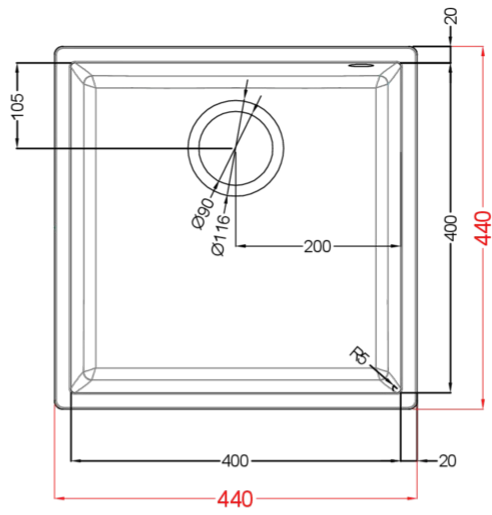

Quadra 102 Undermount

general tolerances where not expressly communicated ± 1 mm
connection dimensions according to UNI EN 695
eventual exceptions are reported with *

elleci