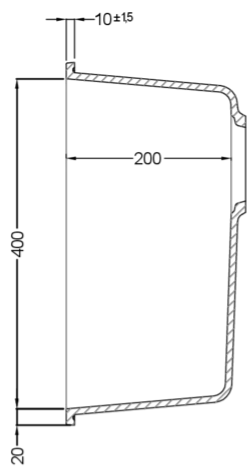

Quadra 102 Undermount

general tolerances where not expressly communicated ± 1 mm
connection dimensions according to UNI EN 695
eventual exceptions are reported with *

elleci