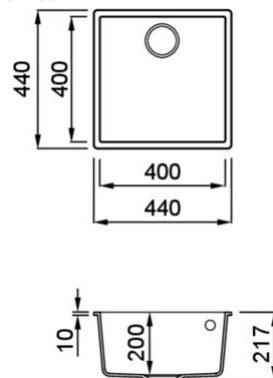

QUADRA 102 SOTTOTOP

Disegno tecnico

CARATTERISTICHE PRODOTTO

Descrizione	Lavello 1 vasca
Modello	QUADRA 102 SOTTOTOP
Base (mm)	500
Installazioni	Sottotop
Dimensioni (mm)	440 x 440
Foro da Incasso (mm)	400 x 400 R5
Numero Vasche	1
Profondità Vasca (mm)	200

DATI LOGISTICI

Peso Lordo (kg)	11,56
Peso Netto (kg)	8,91
Dimensioni Imballo (kg)	575 x 575 x 300
Volume Imballo (kg)	0,099

CARATTERISTICHE IMBALLO

Imballo	Cartone e polietilene
Corredi	Sifone salvaspazio, troppopieno tondo, pilette e ganci.

general tolerances where not expressly communicated ± 1 mm
 connection dimensions according to UNI EN 695
 eventual exceptions are reported with *

elleci