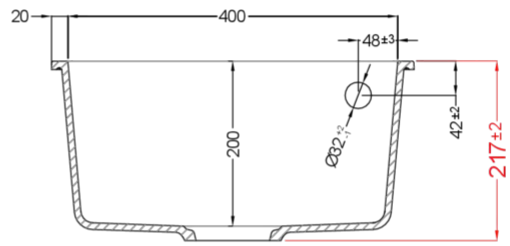

Quadra 102 Undermount

general tolerances where not expressly communicated ± 1 mm
connection dimensions according to UNI EN 695
eventual exceptions are reported with *

elleci