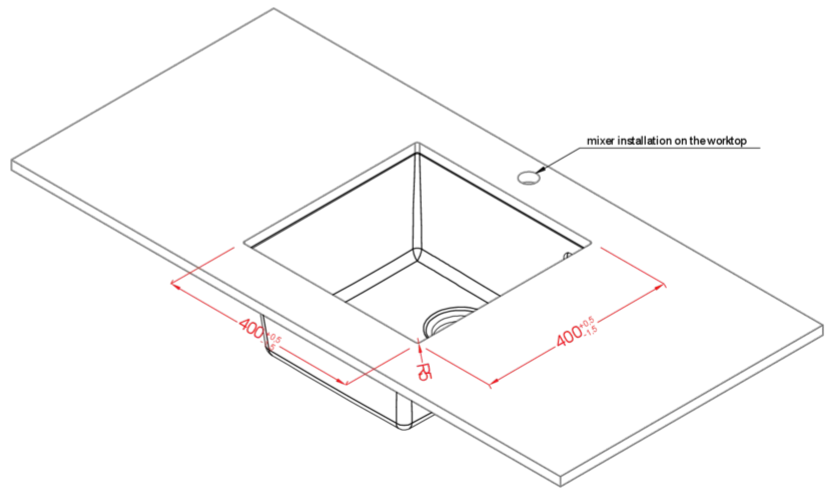

Quadra 102 Undermount

general tolerances where not expressly communicated ± 1 mm
connection dimensions according to UNI EN 695
eventual exceptions are reported with *

elleci