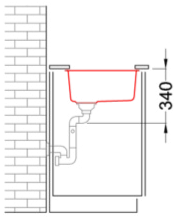

Quadra 100 Undermount

general tolerances where not expressly communicated ± 1 mm
connection dimensions according to UNI EN 695
eventual exceptions are reported with *

elleci