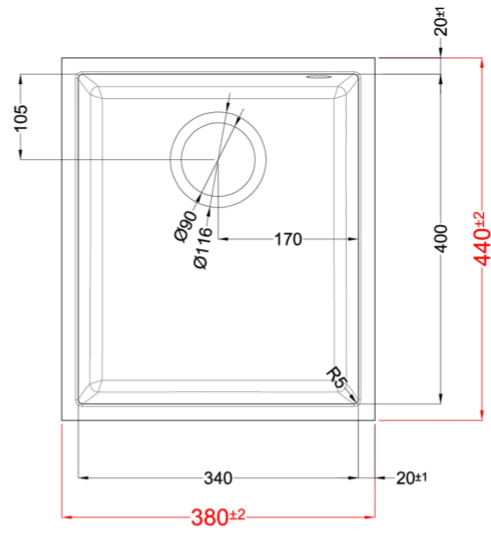

Quadra 100 Undermount

general tolerances where not expressly communicated ± 1 mm
connection dimensions according to UNI EN 695
eventual exceptions are reported with *

elleci