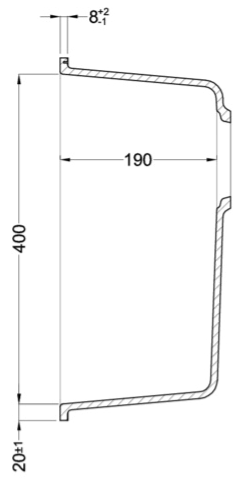

Quadra 100 Undermount

general tolerances where not expressly communicated ± 1 mm
connection dimensions according to UNI EN 695
eventual exceptions are reported with *

elleci