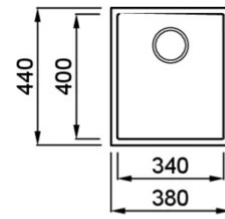

QUADRA 100 SOTTOTOP

Disegno tecnico

CARATTERISTICHE PRODOTTO

Descrizione	Lavello 1 vasca
Modello	QUADRA 100 SOTTOTOP
Base (mm)	450
Installazioni	Sottotop
Dimensioni (mm)	380 x 440
Foro da Incasso (mm)	340 x 400 R5
Numero Vasche	1
Profondità Vasca (mm)	190

DATI LOGISTICI

Peso Lordo (kg)	10,79
Peso Netto (kg)	6,50
Dimensioni Imballo (kg)	555 x 470 x 300
Volume Imballo (kg)	0,078

CARATTERISTICHE IMBALLO

Imballo	Cartone e polistirolo
Corredi	Sifone salvaspazio, troppopieno tondo, pilette e ganci.