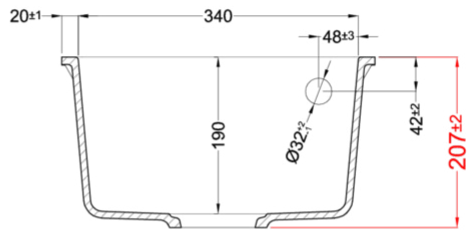

Quadra 100 Undermount

general tolerances where not expressly communicated ± 1 mm
connection dimensions according to UNI EN 695
eventual exceptions are reported with *

elleci