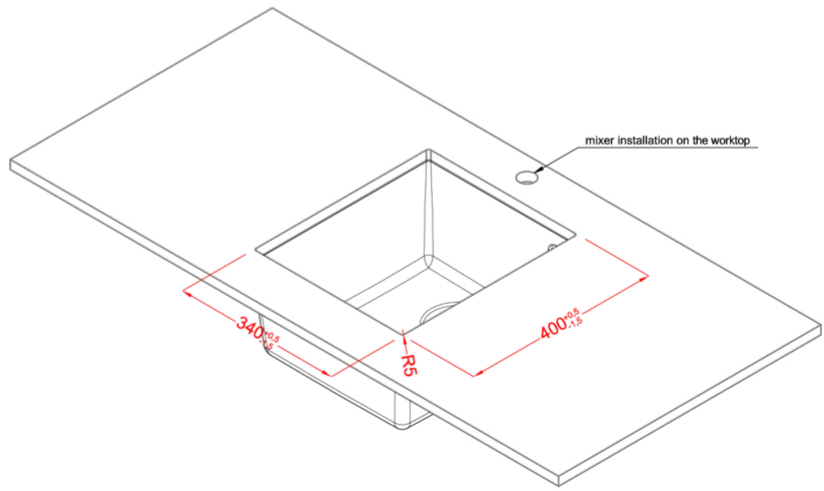

Quadra 100 Undermount

general tolerances where not expressly communicated ± 1 mm
connection dimensions according to UNI EN 695
eventual exceptions are reported with *

elleci