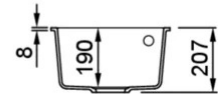

QUADRA 100 SOTTOTOP

Disegno tecnico

CARATTERISTICHE PRODOTTO

Descrizione	Lavello 1 vasca
Modello	QUADRA 100 SOTTOTOP
Base (mm)	450
Installazioni	Sottotop
Dimensioni (mm)	380 x 440
Foro da Incasso (mm)	340 x 400 R5
Numero Vasche	1
Profondità Vasca (mm)	190

DATI LOGISTICI

Peso Lordo (kg)	10,79
Peso Netto (kg)	6,50
Dimensioni Imballo (kg)	555 x 470 x 300
Volume Imballo (kg)	0,078

CARATTERISTICHE IMBALLO

Imballo	Cartone e polistirolo
Corredi	Sifone salvaspazio, troppopieno tondo, pilette e ganci.