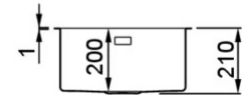

### CARATTERISTICHE PRODOTTO

<b>Descrizione</b>	Lavello 1 vasca in acciaio inox satinato AISI 304 spessore 10/10
<b>Modello</b>	ESPRIT 400
<b>Base (mm)</b>	600
<b>Installazioni</b>	Flat, Filotop, Sottotop
<b>Dimensioni (mm)</b>	440 x 440
<b>Foro da Incasso (mm)</b>	430 x 430 R10 (Flat), 401 x 401 R13 (Sottotop), 430 x 430 (Filotop)
<b>Numero Vasche</b>	1
<b>Profondità Vasca (mm)</b>	200