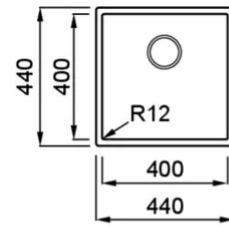

### Disegno tecnico

### CARATTERISTICHE PRODOTTO

<b>Descrizione</b>	Lavello 1 vasca in acciaio inox satinato AISI 304 spessore 10/10
<b>Modello</b>	ESPRIT 400
<b>Base (mm)</b>	600
<b>Installazioni</b>	Flat, Filotop, Sottotop
<b>Dimensioni (mm)</b>	440 x 440
<b>Foro da Incasso (mm)</b>	430 x 430 R10 (Flat), 401 x 401 R13 (Sottotop), 430 x 430 (Filotop)
<b>Numero Vasche</b>	1
<b>Profondità Vasca (mm)</b>	200