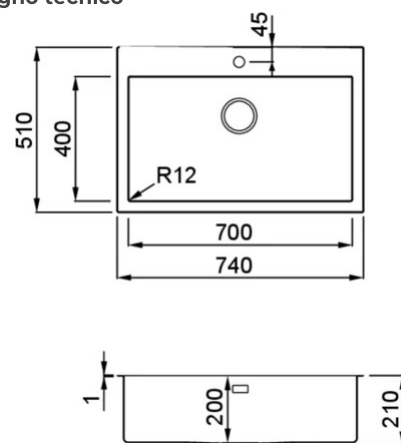

COMPASS 700

CARATTERISTICHE PRODOTTO

Descrizione	Lavello 1 vasca in acciaio inox satinato AISI 304 spessore 10/10
Modello	COMPASS 700
Base (mm)	800 (Semifilo), 800 (Filotop)
Installazioni	Flat, Filotop
Dimensioni (mm)	740 x 510
Foro da Incasso (mm)	730 x 495 R10 (Flat), 730 x 495 (Filotop)
Numero Vasche	1
Profondità Vasca (mm)	200

Disegno tecnico

INOX

LIM700SAC ST
8031873604837