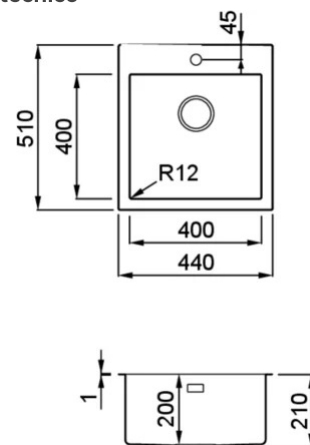

COMPASS 400

CARATTERISTICHE PRODOTTO

Descrizione	Lavello 1 vasca in acciaio inox satinato AISI 304 spessore 10/10
Modello	COMPASS 400
Base (mm)	600
Installazioni	Flat, Filotop
Dimensioni (mm)	440 x 510
Foro da Incasso (mm)	430 x 495 R10 (Flat), 430 x 495 (Filotop)
Numero Vasche	1
Profondità Vasca (mm)	200

Disegno tecnico

INOX

LIM400SAC ST
8031873604813